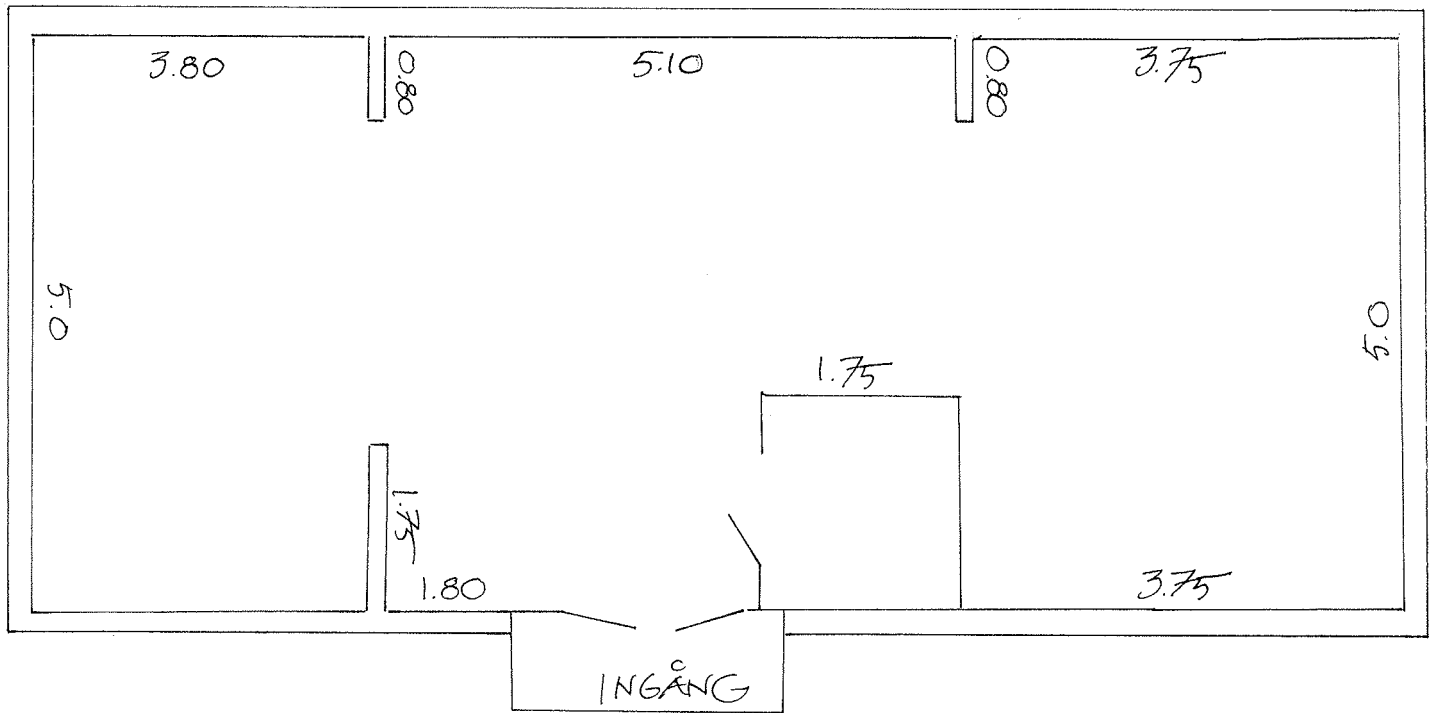

ÖSTERÅKERS KONSTHALL/LÅNSMANSGÅRDEN

GALLERIET TIMRADE, VITLASERADE VÄGGAR - VISSA MED PLANA, VITA BOARDSKIVOR. RYGGASRUM TAKHÖJD 2,50-4,50M
VITA PEDESTALER FINNS FÖR SKULPTURER MM.

GAMLA Huset
VITA VÄVSPÄNDA VÄGGAR
TAKHÖJD CA 2.20M.